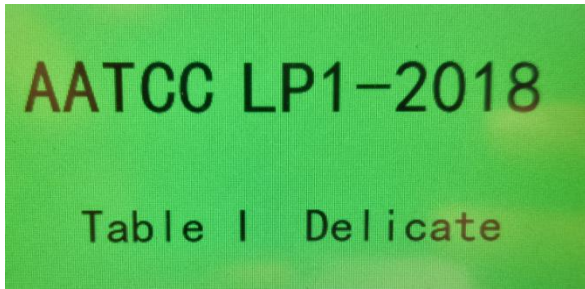

Delicate/輕柔洗滌程式

Table I Delicate-Wash	
Cycle time	0 : 0 : 0
Total time	0 : 8 : 30
Water Temp	29 °C

Cstom/自定義洗滌程式

Custom-Wash	
Agitation Speed	45
Cycle time	0 : 0 : 0
Total time	0 : 5 : 30
Final spin Speed	500 rpm
Final spin time	0 : 5 : 0
Water Temp	28 °C